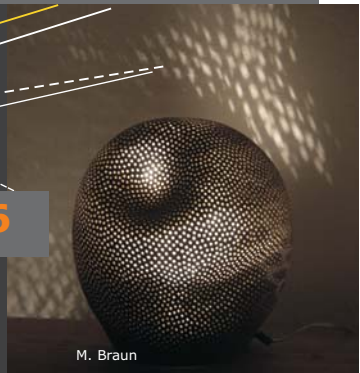

Spiel der Lichter

ausstellung
im herrenhof mußbach

10. - 18. 9. 2016

galerie im getreidekasten

In der "Galerie im Getreidekasten" des Herrenhof Mußbach findet die spannende Ausstellung "Spiel der Lichter" statt (10. bis 18. September 2016). Die Besucher erwartet ein frisches und munteres Spiel von Licht und Schatten mit Überraschungen der Wahrnehmung.

Diese Ausstellung ist Bestandteil des Programmes der Fördergemeinschaft Herrenhof Mußbach e.V. "Ein Sommermärchen in Mußbach" im Rahmen des Kultursommers Rheinland-Pfalz 2016.

Die „galerie forum“ (Ockenheim) hat die Ausstellerinnen und Aussteller ausgewählt und zur Teilnahme eingeladen., Aufbau und Organisation der Ausstellung erfolgte durch die „galerie forum“.

Die ausgestellten Exponate können in der Ausstellung käuflich erworben werden.

Öffnungszeiten der Ausstellung:

Sa 10.9. 11-18 Uhr
So 11.9. 11-18 Uhr
Mo + Di: *geschlossen*
Mi 14.9. 14-18 Uhr
Do 15.9. 14-18 Uhr
Fr 16.9. 14-18 Uhr
Sa 17.9. 14-18 Uhr
So 18.9. 11-18 Uhr

Teilnehmer/innen der Ausstellung:

Moritz Angerpointner-Sonntag / Claudia Biehne /
Manfred Braun / Jochen Caspari / Leopoldine
Chazeaud / Ewa Doerenkamp / Anne Hein /
Wolfgang Helfferich / Arne Hennig / Frank Jung /
Ulrich Karl / Engelbert Leichauer / Barbara Raabe /
Hans Werner Scholl / Hedi Schon / Ines Segger /
Ingrid M. Stockmann / Dermot O'Brien /
Jutta Vogelsberger

Kataloggestaltung:

"galerie forum" / Bernd Roeter / Alleestraße 37, 55437 Ockenheim
www.galerieforum.com

"Ein Sommermärchen in Mußbach"