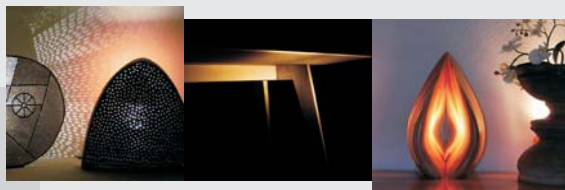

Skulptur "Spiegelei"

kunst.
handwerk.
design.

design + gestaltung mussbach

Herrenhof Mußbach, Neustadt / Weinstraße

9. + 10.9.2017

samstag + sonntag 11 - 18 uhr

www.facebook.com/design.gestaltung.mussbach

M. Braun