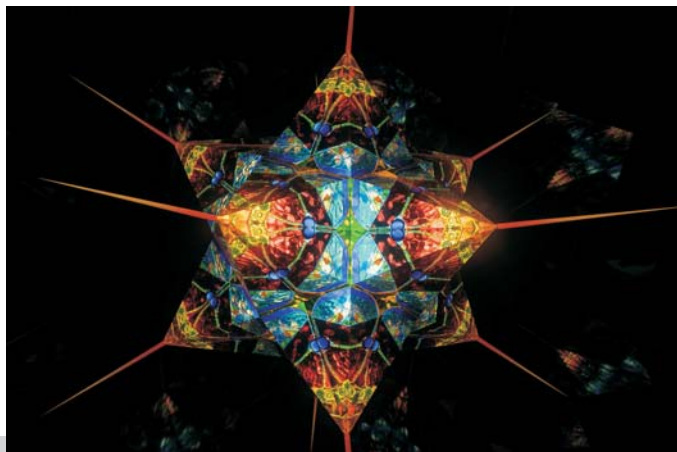

Teledoskop, Messing

“Traumstern”