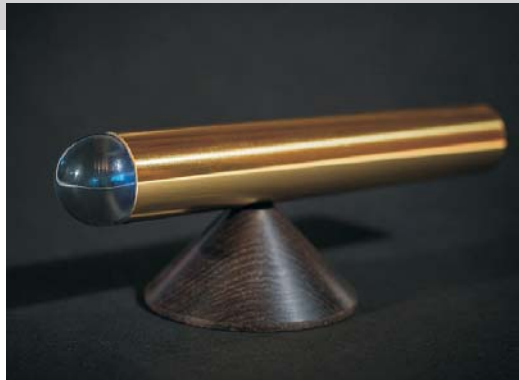

Ulrich Karl

Kaleidoskope / Objekte

Königsgasse 1

55767 Buhlenberg

info@karleidoskope.de

www.karleidoskope.de